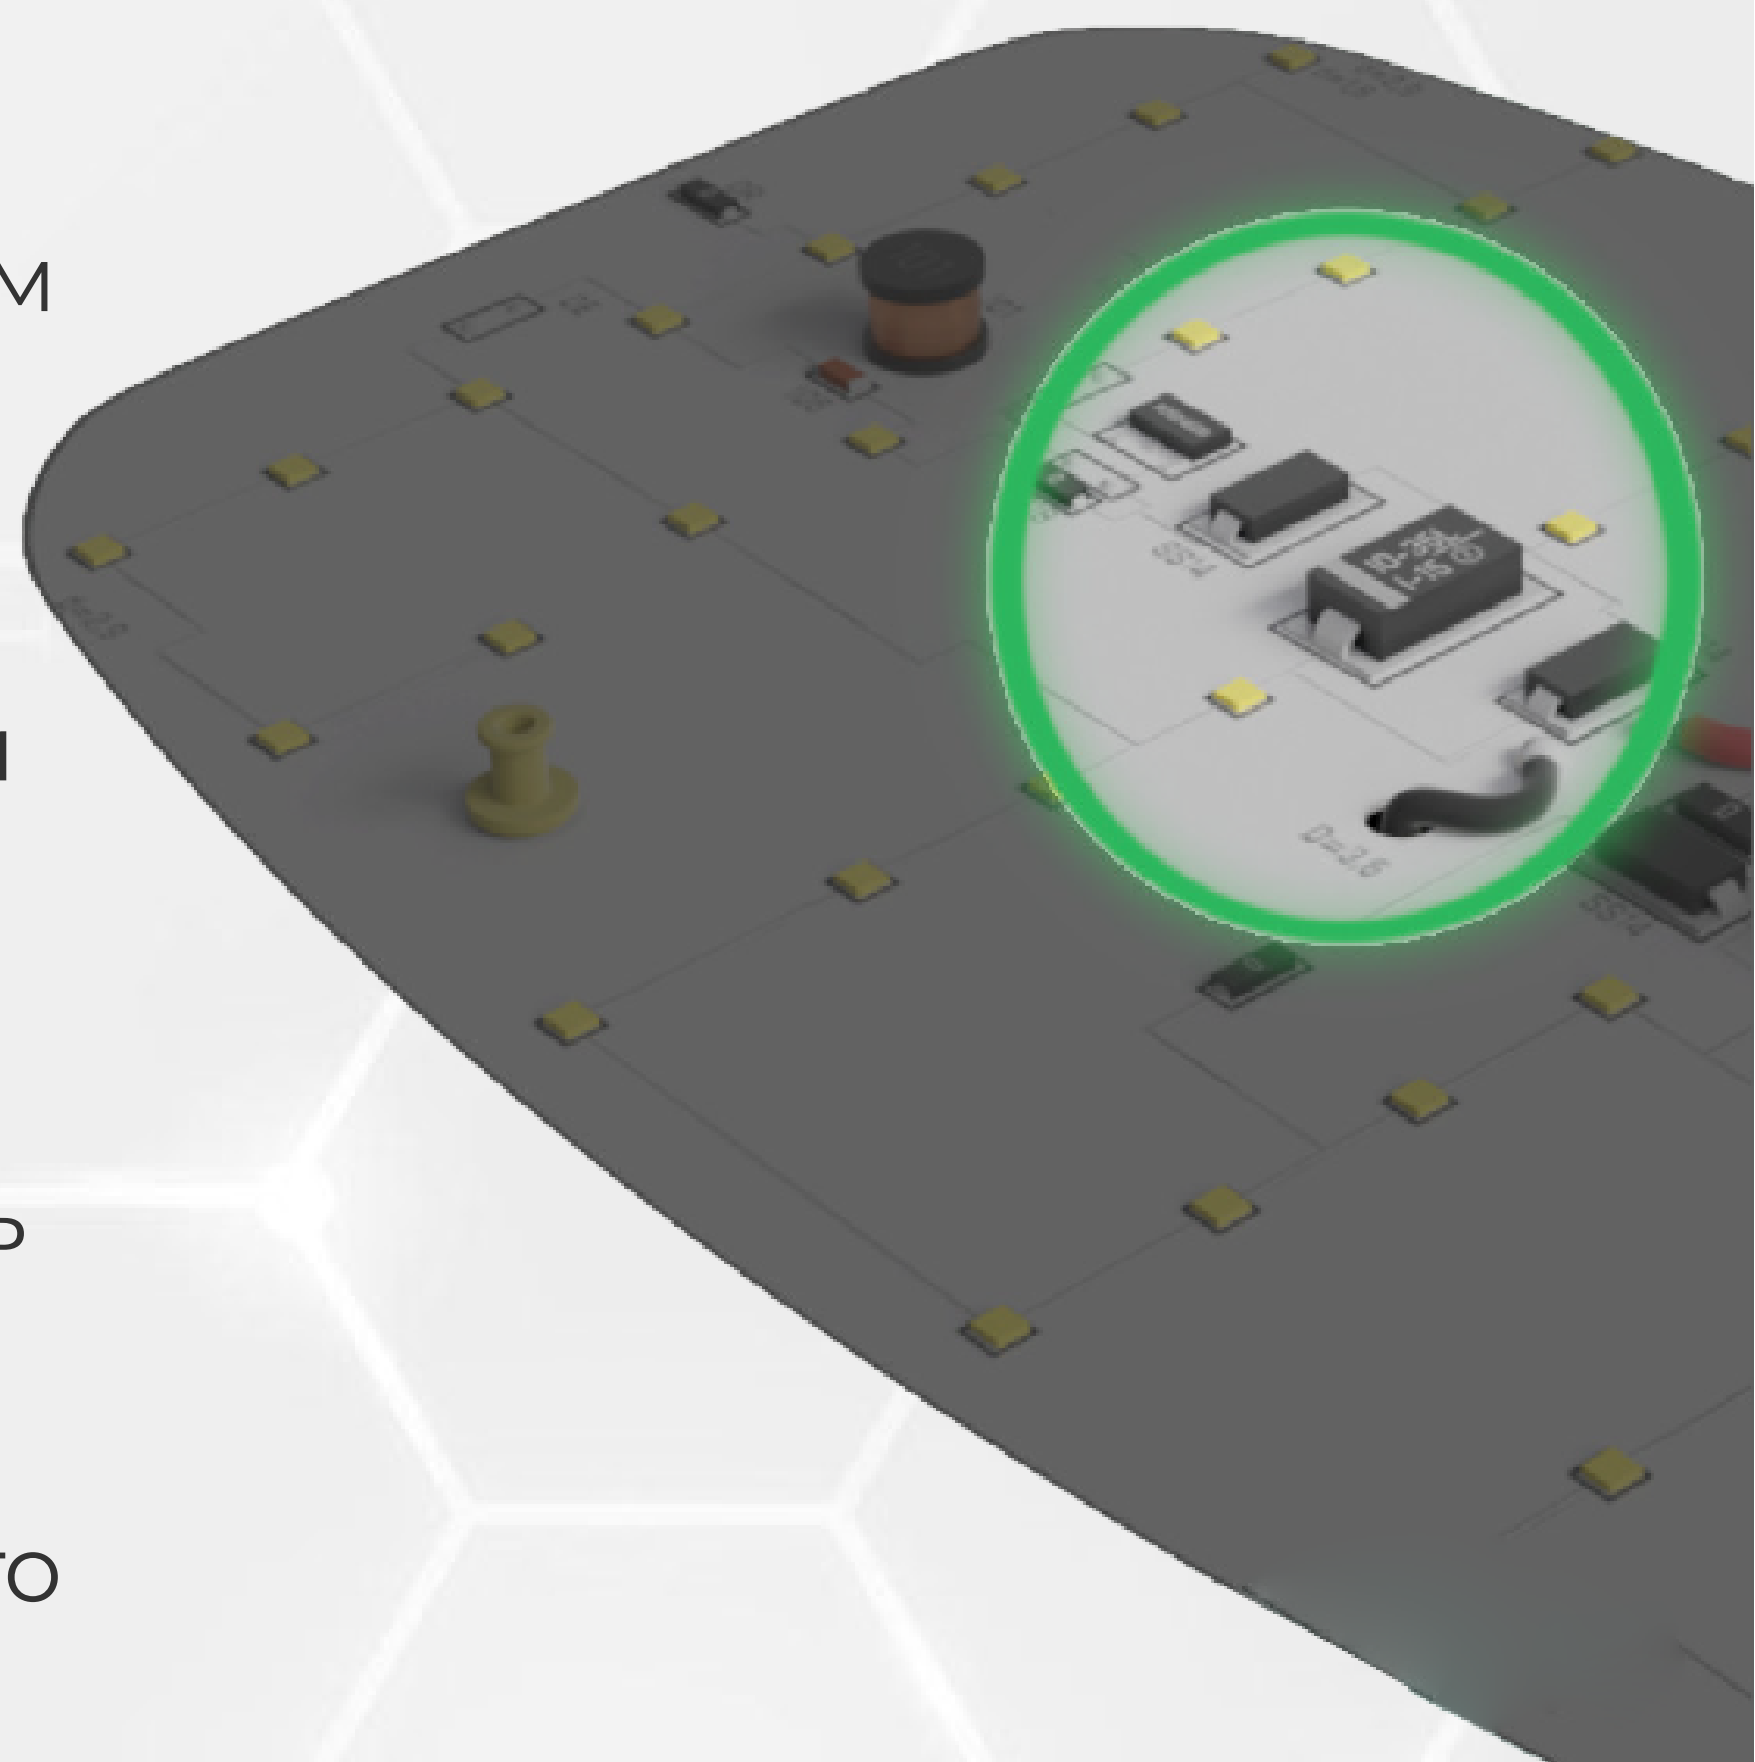

Система питания лампы SOTA

Разработана на основе катушки индуктивности немецкой компании **BOURNS** с безопасным напряжением **12...24В** и рабочей температурой до **+125°C**

Напряжение в помещениях высокой опасности, к которым относятся Бани/Сауны - это важнейший параметр, от которого, без преувеличения, зависит Ваша жизнь и здоровье.

Не экономьте на своем здоровье - это самое ценное, что есть у нас.